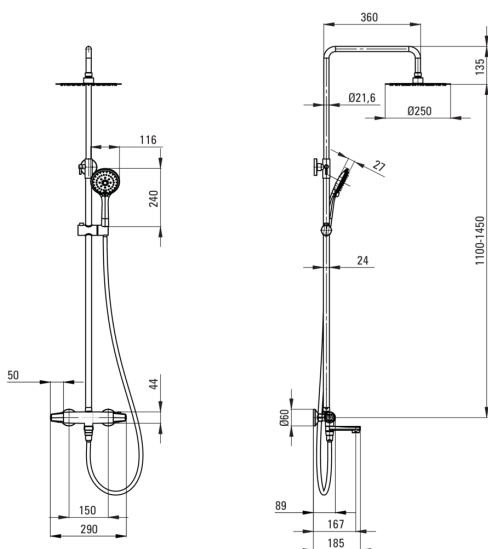

### Coloane de duș

Finisaj	cromat
Baterie	Da
Reglarea înălțimii capului de duș tip ploaie	Da
Reglarea înălțimii barei până la [mm]	1110
Reglarea înălțimii barei până la [mm]	1450

### Tijă

Material	oțel 304
Caracteristici suplimentare	unghi reglabil al capului dușului

### Cap de duș

Formă	rotund
Material	oțel 304, alamă
Grosime	55
Diametru [mm]	250
Anti-calc	Da
Număr de funcții	1
Tipul de jet	ploaie
Timp de răspuns rapid pentru pornirea și oprirea apei	Da

### Pipe

Tipul pipei	pliabil
Raza de acțiune a pipei dușului/căzii [mm]	185
Aerator	Da